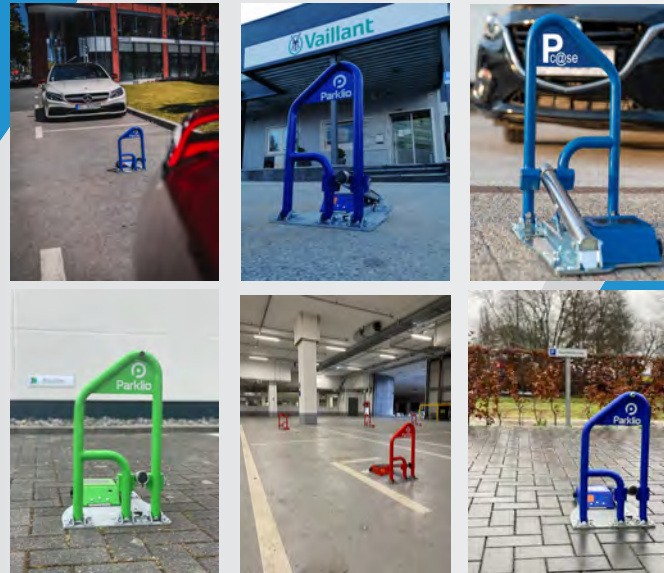

Sterowanie
smartfonem

Akumulator litowo-
jonowy ładowany
energiją słoneczną

Odporny mechanizm

Chroń Swoje miejsce parkingowe

 **Parklio**
SMART PARKING BARRIER
INTELIĞENTNA BLOKADA PARKINGOWA

Co to jest Parklio?

- ❖ Parklio to sterowana smartfonem blokada parkingowa, który chroni Twoje miejsce parkingowe i umożliwia **udostępnianie kluczy użytkownikom**.
- ❖ Dzięki Parklio możesz łatwo kontrolować i udostępniać swoje miejsce parkingowe innym użytkownikom i gościom za pośrednictwem naszej **bezpłatnej aplikacji mobilnej**.
- ❖ Wystarczy przymocować Parklio dostarczonymi śrubami do podłoża, a gwarantujemy, że **Twoje miejsce parkingowe będzie chronione**.

Skontaktuj się z nami.
odpowiemy na wszystkie
pytania.

Oferujemy personalizację
Twojej bariery - kolor i logo.

info@parkcase.pl
parklio.com.pl
tel. 58 333 10 16

Wandaloodporna

Podstawa ze stali ocynkowanej, elementy malowane proszkowo pozwalają **barierze** wytrzymać do 9 ton obciążenia przy wadze zaledwie 15 kg. Wandaloodporna konstrukcja chroni barierę przed manipulacją i uszkodzeniem.

Automatyczne zamykanie

Bariera posiada zestaw czujników, które wykryją odjazd pojazdu, podniesie się on automatycznie blokując ponownie Twoje miejsce.

Odporny na warunki atmosferyczne

Bariera i wszystkie jej elementy zostały zaprojektowane i wykonane tak, aby wytrzymać różne warunki pogodowe, takie jak deszcz, śnieg i ekstremalne temperatury.